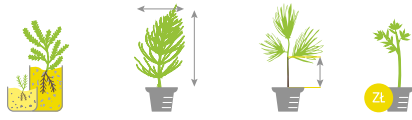

nazwa	pojemnik (litry)	wys. / szer. rośliny	szczeplenie na pniu	cena
plant	pot size (litres)	plant height/width	stem height	price (PLN)
Pinus nigra 'Syców'	5l	20-30cm		28,00 zł
Pinus parviflora 'Adcock's Dwarf'	4l	20-40cm		42,00 zł
Pinus parviflora 'Azuma Yugini'	5l	20-40cm		42,00 zł
Pinus parviflora 'Azumo Goyo'	5l	40-50cm		42,00 zł
Pinus parviflora 'Beran'	5l	20cm	30cm	49,00 zł
Pinus parviflora 'Billie'	5l	30cm		42,00 zł
Pinus parviflora 'Blauer Engel'	5l	30-40cm		42,00 zł
Pinus parviflora 'Bonnie Bergman's'	4-5l	20-30cm		42,00 zł
	7,5l	40-50cm		49,00 zł
Pinus parviflora 'Bonsai'	5l	30cm		42,00 zł
Pinus parviflora 'Brevifolia'	5l	30-50cm		42,00 zł
Pinus parviflora 'Buntý'	5l	20-30cm		42,00 zł
Pinus parviflora 'Dai-Ho'	4l	20-30cm		42,00 zł
	7,5l	40-60cm		49,00 zł
Pinus parviflora 'Fukai'	5l	30-50cm		42,00 zł
Pinus parviflora 'Fuku-zu-mi'	5l	20-40cm		42,00 zł
	7,5l	50cm		49,00 zł
Pinus parviflora 'Goldilocks'	5l	30cm		49,00 zł
	7,5l	50-60cm		56,00 zł
Pinus parviflora 'Green Monkey'	5l	30-40cm		35,00 zł