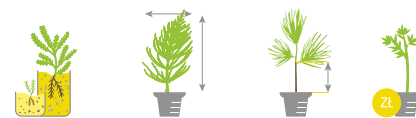

nazwa	pojemnik (litry)	wys. / szer. rośliny	szczepienie na pniu	cena
plant	pot size (litres)	plant height/width	stem height	price (PLN)
Pinus strobus 'Bergman's Variegated'	7,5l	60cm		42,00 zł
Pinus strobus 'Diggy'	4-5l	30-40cm		42,00 zł
Pinus strobus 'Golden Candles'	5l	50cm		42,00 zł
	7,5l	60-90cm		49,00 zł
	5-7,5l	20-30cm		49,00 zł
Pinus strobus 'Green Twist'	5-7,5l	20-30cm	40cm	56,00 zł
	5l	20cm	60cm	63,00 zł
	5l	20cm	80cm	63,00 zł
Pinus strobus 'Greg'	5l	20cm	100cm	70,00 zł
	5l	20cm		42,00 zł
	5l	20cm	50cm	49,00 zł
Pinus strobus 'Horsford'	5l	20cm	30cm	49,00 zł
	7,5l	30-40cm		49,00 zł
Pinus strobus 'Himmelblau'	7,5l	60-70cm		49,00 zł
Pinus strobus 'Louie'	5l	20-30cm		42,00 zł
	7,5l	60-70cm		49,00 zł
Pinus strobus 'Macopin'	5l	40-50cm		42,00 zł
	7,5l	60-70cm		49,00 zł
Pinus strobus 'Mini Twist'	5l	30-40cm		35,00 zł
	7,5l	40cm		42,00 zł
Pinus strobus 'Sea Urchin'	5l	30-50cm		42,00 zł
	4l	20-30cm		42,00 zł
	5l	20cm	30cm	49,00 zł