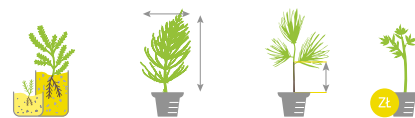

Pinus strobus  
'Sea Urchin'

Abies koreana  
'Kohout's Icebreaker' ®

Abies koreana  
'Kristall Kugel'

Pinus mugo  
'Wintergold'

Szkołka Nowaczyk

*Thuja plicata*  
'Whipcord'

*Picea pungens*  
'Glauca Globosa'

*Pinus mugo*  
'Benjamin'

*Pinus strobus*  
'Green Twist'

nazwa	pojemnik (litry)	wys. / szer. rośliny	szczepienie na pniu	cena
plant	pot size (litres)	plant height/width	stem height	price (PLN)

## Abies

Abies balsamea 'Piccolo'	4l	15-20cm	30cm	42,00 zł
Abies balsamea 'Tyler's Blue'	4l	40cm		35,00 zł
Abies concolor 'La Veta'	4-5l	20-30cm		35,00 zł
Abies concolor 'Scooter'	4l	15-20cm	30cm	42,00 zł
Abies concolor 'Wintergold'	4-5l	20-30cm		35,00 zł
Abies fraseri 'Piramidalis Compacta'	4l	30cm		35,00 zł
Abies koreana 'Blauer Eskimo'	4l	10-15cm	30cm	49,00 zł
Abies koreana 'Grubella'	5l	15-20cm	30-40cm	42,00 zł
Abies koreana 'Kohout's Icebreaker'®	3-4l	20-30cm		49,00 zł
	4l	15-20cm	30-40cm	56,00 zł
	4l	15-20cm	50-60cm	63,00 zł
Abies koreana 'Kristall Kugel'	4l	15-20cm	40cm	49,00 zł
Abies koreana 'Silberlocke'	4l	20-30cm		35,00 zł
Abies lasiocarpa 'Argentea'	4l	20-30cm		35,00 zł
Abies lasiocarpa 'Green Globe'	4l	20-30cm		35,00 zł
Abies nordmanniana 'Robusta'	4-5l	30-40cm		35,00 zł
Abies pinsapo 'Glauca'	5l	30-40cm		35,00 zł
Abies pinsapo 'Horstmann'	4l	20cm		35,00 zł