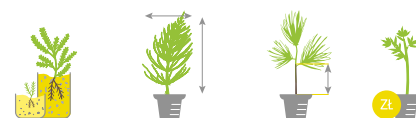

We recommend 

Szkołka Nowaczyk

*Pinus densiflora*  
Low Glow

nazwa	pojemnik (litry)	wys. / szer. rośliny	szczępienie na pniu	cena
plant	pot size (litres)	plant height/width	stem height	price (PLN)
 Juniperus procumbens 'Nana'	5l	20-30cm	50cm	42,00 zł
Juniperus procumbens 'Nana'	5l	20cm	70cm	49,00 zł
Juniperus squamata 'Blue Star'	5l	20cm	50cm	42,00 zł
Juniperus x pfitzeriana 'Gold Star'	5l	20-30cm	70cm	49,00 zł
Juniperus x pfitzeriana 'Goldfern'	5l	20cm	50cm	42,00 zł

nazwa	pojemnik (litry)	wys. / szer. rośliny	szczępienie na pniu	cena
plant	pot size (litres)	plant height/width	stem height	price (PLN)
Picea engelmannii 'Snake'	7,5l	60-90cm		49,00 zł
 Picea glauca 'Pendula'	5l	40-50cm		42,00 zł
	7,5l	50-60cm		49,00 zł
Picea jezoensis 'Chinese Marl'	5l	20-30cm		35,00 zł
Picea omorika 'Pendula Bruns'	5l	30-50cm		42,00 zł
Picea omorika 'Peve Tijn'	5l	20cm	90cm	63,00 zł
Picea orientalis 'Aurea'	5l	50cm		28,00 zł
	7,5l	60-70cm		35,00 zł
Picea orientalis 'Juwel'	5l	20cm	50cm	42,00 zł
	7,5l	20cm	50cm	49,00 zł
Picea orientalis 'Professor Langner'	5l	15-20cm	50cm	49,00 zł
Picea orientalis 'Skylands'	5l	40-50cm		35,00 zł
	7,5l	70-80cm		42,00 zł
Picea orientalis 'Tom Thumb Gold'	4l	15-20cm	50cm	49,00 zł
Picea pungens 'Blue Ball'	5l	15cm	90cm	56,00 zł
Picea pungens 'Edith'	7,5l	70-90cm		42,00 zł
Picea pungens 'Foxtail'	7,5l	60-100cm		42,00 zł
	7,5l	20-30cm	70cm	49,00 zł
Picea pungens 'Glauca Globosa'	7,5l	20-30cm	90cm	56,00 zł
	5l	50cm		35,00 zł
 Picea pungens 'Hoopsii'	7,5l	60-80cm		42,00 zł