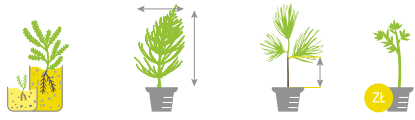

nazwa	pojemnik (litry)	wys. / szer. rośliny	szczepienie na pniu	cena
plant	pot size (litres)	plant height/width	stem height	price (PLN)

Pinus thunbergii 'Ogon'	5l	40-50cm		35,00 zł
	7,5l	60-100cm		42,00 zł
Pinus thunbergii 'Sayonara'	5l	30-50cm		35,00 zł
Pinus thunbergii 'Thunderhead'	5l	30-50cm		35,00 zł
	7,5l	50-60cm		42,00 zł
Pinus uncinata 'Billabong'	4l	10-20cm		42,00 zł
Pinus uncinata 'Grüne Welle'	5l	10-20cm		28,00 zł
	5l	15cm	50cm	42,00 zł
Pinus uncinata 'Heideperle'	4-5l	20-30cm		28,00 zł
Pinus uncinata 'Jeżek'	4l	15-20cm		35,00 zł
	5l	10-15cm	40cm	45,50 zł
Pinus uncinata 'Kostelnicek'	5l	10-15cm	30-40cm	35,00 zł
Pinus uncinata 'Paradekissen'	5l	15-20cm	40cm	42,00 zł
Pinus uncinata 'Süße Perle'	5l	20cm	30cm	42,00 zł
Pinus uncinata 'Wiel'	5l	15-20cm	70cm	42,00 zł
	7,5l	15-20cm	70cm	49,00 zł
Pinus wallichiana 'Densa Hill'	5l	40-50cm		42,00 zł
Pinus x schwerinii 'Wiethorst'	5l	20-30cm		42,00 zł
	7,5l	40-50cm		49,00 zł