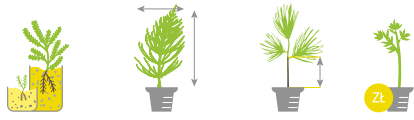

nazwa	pojemnik (litry)	wys. / szer. rośliny	szczępienie na pniu	cena
plant	pot size (litres)	plant height/width	stem height	price (PLN)
Picea pungens 'Koster'	5l	50cm		35,00 zł
	7,5l	60cm		42,00 zł
Picea pungens 'Lucky Strike'	5l	20-30cm		35,00 zł
	7,5l	50cm		42,00 zł
Picea pungens 'Maigold'	5l	40-50cm		35,00 zł
	7,5l	40-60cm		42,00 zł
Picea pungens 'Oldenburg'	5l	30cm		35,00 zł
	7,5l	40-60cm		42,00 zł
Picea pungens 'Pali'	5l	15-20cm	50cm	42,00 zł
Picea pungens 'The Blues'	4l	40-50cm		42,00 zł
Picea sitchensis 'Silberzwerg'	5l	20cm	70cm	49,00 zł
	7,5l	20-30cm	80cm	56,00 zł
Picea sitchensis 'Wiesje'	5l	20cm	70cm	49,00 zł
	7,5l	20-30cm	50cm	49,00 zł

Pinus

Pinus banksiana 'Uncle Foggy'	5l	50cm		28,00 zł
Pinus cembra 'Aurea'	4-5l	15-20cm		35,00 zł
Pinus cembra 'Ortler'	4l	20-30cm		42,00 zł
Pinus cembra 'Sartori'	5l	20-30cm		35,00 zł
Pinus contorta 'Chief Joseph'	5l	20-30cm		56,00 zł
Pinus contorta 'Spaan's Dwarf'	7,5l	60-70cm		42,00 zł
Pinus contorta 'Taylor's Sunburst'	4-5l	30-40cm		56,00 zł