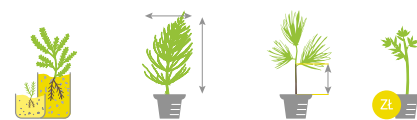

Polecane

Zastrzegamy prawo do zmiany cen i pozycji w trakcie sezonu.

Oferta ważna do 1 czerwca 2019 lub do wcześniejszego wyczerpania zapasów.

nazwa	pojemnik (litry)	wys. / szer. rośliny	szczępienie na pniu	cena
plant	pot size (litres)	plant height/width	stem height	price (PLN)
 <b>Pinus flexilis 'Vanderwolf's Pyramid'</b>	5l	50cm		42,00 zł
 <b>Pinus jeffreyi 'Joppi'</b>	5l 7,5l	30cm 40-50cm		56,00 zł 63,00 zł
<b>Pinus koraiensis 'Blue Ball'</b>	5l	20cm	50cm	56,00 zł
<b>Pinus koraiensis 'Dragon Eye'</b>	4-5l	20-30cm		49,00 zł
<b>Pinus koraiensis 'Jack Corbit'</b>	5l	20cm		49,00 zł
<b>Pinus leucodermis 'Atze'</b>	5l	20-40cm		35,00 zł
 <b>Pinus leucodermis 'Compact Gem'</b>	5l 7,5l	30-40cm 40-50cm		21,00 zł 28,00 zł
<b>Pinus leucodermis 'Compacta'</b>	5l 7,5l	50-60cm 70-100cm		21,00 zł 28,00 zł
<b>Pinus leucodermis 'Dolce Dorme'</b>	5l 7,5l	20-30cm 50-60cm		28,00 zł 35,00 zł
<b>Pinus leucodermis 'Irish Bell'</b>	5l 7,5l	20-30cm 30-40cm		35,00 zł 42,00 zł
 <b>Pinus leucodermis 'Little Dracula'</b>	5l 7,5l	20-30cm 50cm		35,00 zł 42,00 zł
<b>Pinus leucodermis 'Malinki'</b>	5l 7,5l	20-30cm 40-60cm		28,00 zł 42,00 zł
<b>Pinus leucodermis 'Nana'</b>	5l 7,5l	30-40cm 50-60cm		21,00 zł 28,00 zł
<b>Pinus leucodermis 'Pirin 1'</b>	4-5l	15-20cm		35,00 zł
<b>Pinus leucodermis 'Pirin 3'</b>	4l	15-20cm		35,00 zł