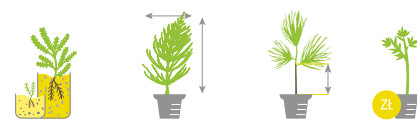

We reserve the right to change prices throughout the season.  
This price offer is valid until stocks last and no later than 1 June 2019.

We recommend 

Szkołka Nowaczyk

*Sciadopitys  
verticillata*

nazwa	pojemnik (litry)	wys. / szer. rośliny	szczytowanie na pniu	cena
plant	pot size (litres)	plant height/width	stem height	price (PLN)
Pinus mugo 'Michall'	4-5l	20-30cm		35,00 zł
Pinus mugo 'Milky Way'	4-5l	15cm	40cm	42,00 zł
Pinus mugo 'Minikin'	5l	15-20cm	60cm	45,50 zł
Pinus mugo 'Mops'	4-5l	20-30cm		28,00 zł
Pinus mugo 'Mops Sport'	5l	15cm	60cm	42,00 zł
Pinus mugo 'Ophir'	5l	20-30cm		28,00 zł
Pinus mugo 'Pal Maleter'	5l	20-30cm		28,00 zł
	7,5l	50-60cm		42,00 zł
Pinus mugo 'Sherwood Compact'	4-5l	20cm		35,00 zł
	5l	10-15cm	40-50cm	42,00 zł
 Pinus mugo 'Sunshine'	4l	20-30cm		28,00 zł
	7,5l	50-60cm		35,00 zł
	5l	20cm		24,50 zł
 Pinus mugo 'Varella'	5l	15-20cm	30-40cm	35,00 zł
	5l	15-20cm	60cm	42,00 zł
 Pinus mugo 'Wintergold'	5l	20-30cm		35,00 zł
	5l	15cm	50cm	42,00 zł
Pinus mugo 'Yellow Tip'	7,5l	50-60cm		28,00 zł
Pinus mugo 'Zundert'	5l	20-30cm		28,00 zł
	5l	30cm		35,00 zł
Pinus nigra 'Compacta'	7,5l	40cm		42,00 zł
Pinus nigra 'Géant de Suisse'	5l	50-60cm		35,00 zł
 Pinus nigra 'Globosa'	5l	20-30cm		35,00 zł
	7,5l	30cm		42,00 zł