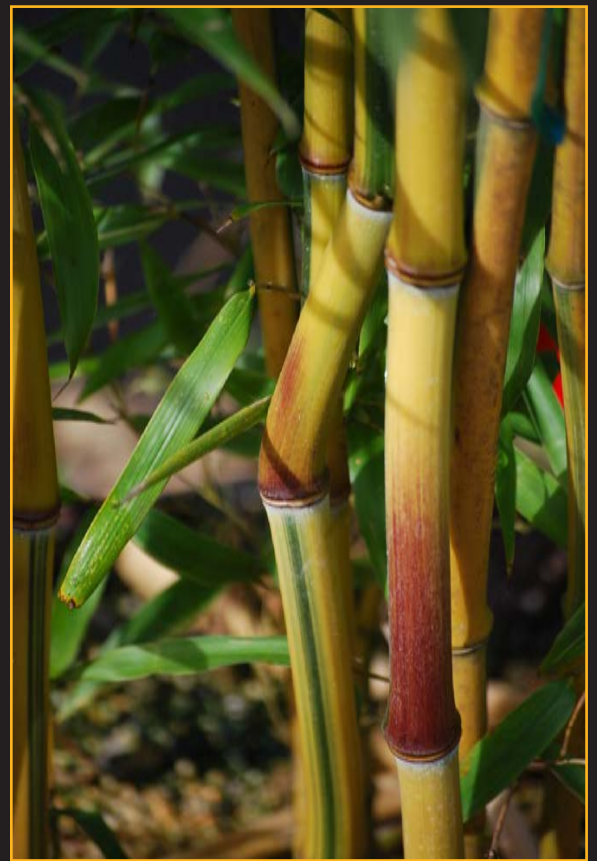

PHYLLOSTACHYS AUREOSULCATA 'SPECTABILIS'