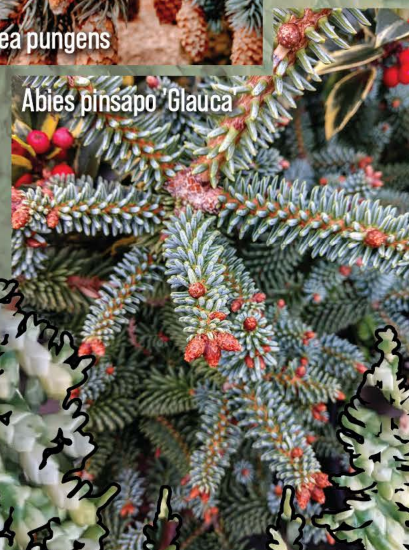

BROKEN ARROW NURSERY

Pinus densiflora 'Burke's Red Variegated'

Picea pungens

Ginkgo biloba 'Jehosophat'

Larix laricina 'Varied Directions'

Abies pinsapo 'Glauca'

Pinus leucodermis 'Satellite'

Cephalotaxus harringtonia
'Korean Gold'