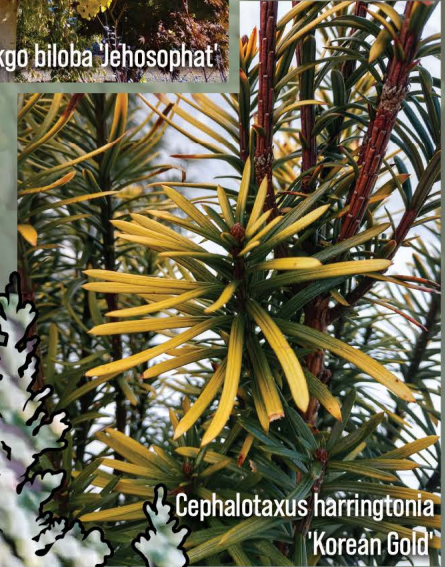

BROKEN ARROW NURSERY

Pinus densiflora 'Burke's Red Variegated'

Picea pungens

Ginkgo biloba 'Jehosophat'

Larix laricina 'Varied Directions'

Abies pinsapo 'Glauca'

Pinus leucodermis 'Satellite'

Cephalotaxus harringtonia
'Korean Gold'